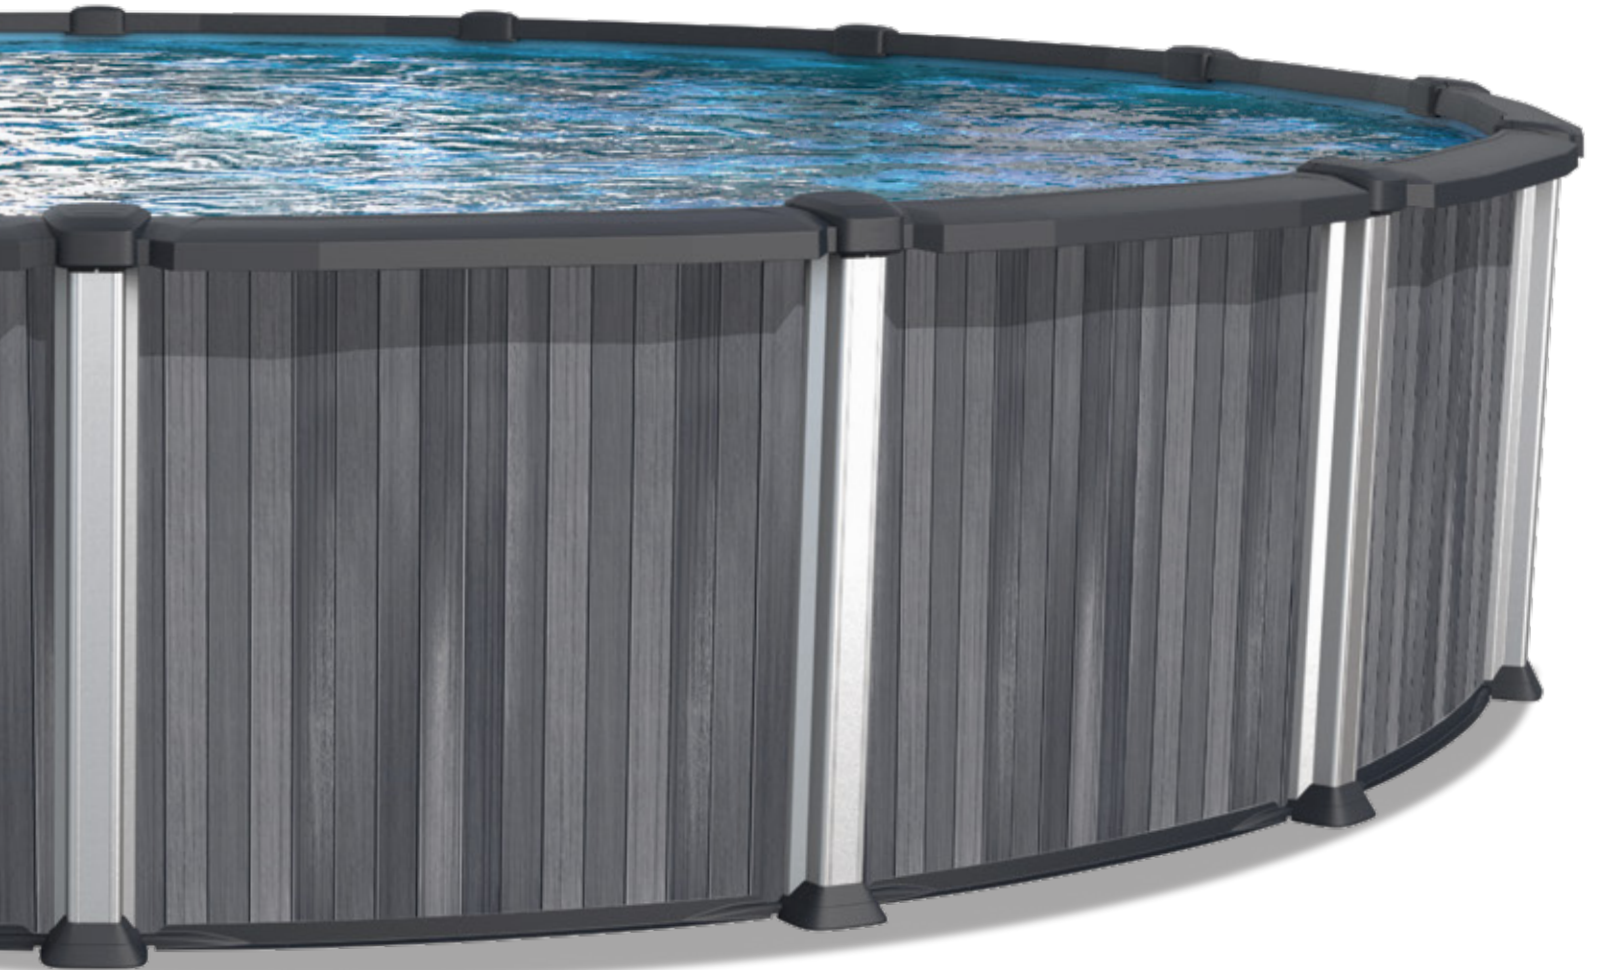

JAVA - Montana