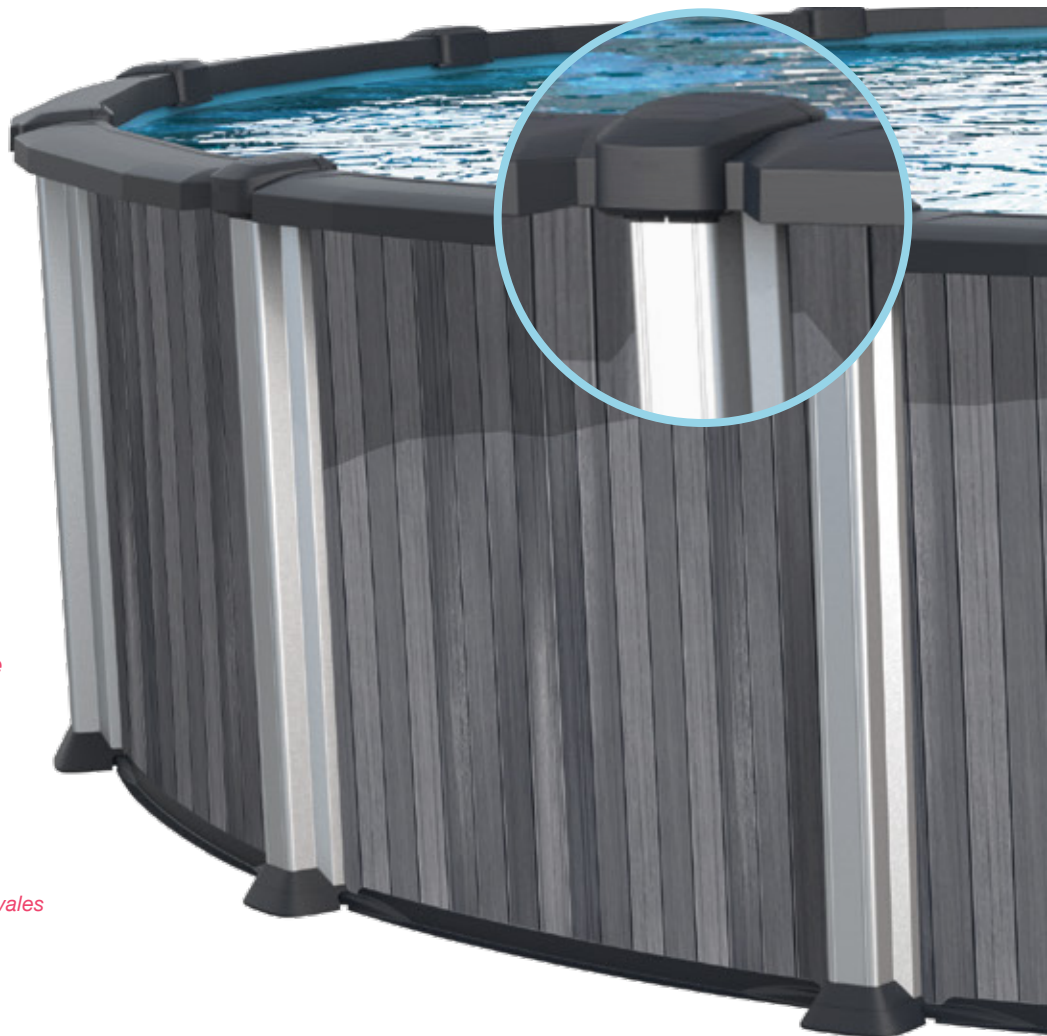

JAVA- *Montana*

Let the Java's distinguished sleek looks and attractive silver brushed finish turn your backyard into an enchanting environment. This hybrid combination of steel uprights with metallic finish and the Synflex resin injection-molded top ledges, ledge & foot covers, offers this pool the highest quality in manufacturing and visual style.

Le style distingués de la Java avec avec sa couleur grise argentée va transformer votre cours arrière de façon enviable. La combinaison hybride de montants en acier au fini métallique avec les margelles, joints de margelles et couvres pied en résine Synflex moulée par injection, offre à cette piscine la plus haute qualité côté fabrication et style visuel.

Resin top ledge & stabilizer
(Curved to offer a perfect look)

*Margelle et stabilisateur en résine
(Courbé pour offrir une forme circulaire parfait)*

Resin ledge cover

Joint de margelle en résine

Steel upright
(Metallic finish)

*Poteau en acier
(En finition métallique)*

Resin bottom rail & foot cover
(smooth, quick installation into upright)

*Rail inférieur et couvre base en résine
(Insertion rapide dans le poteau)*

Buttress-Free Oval System
(Invisible lateral supports on oval models
let you make the most of your yard.)

*Système sans jambes de force
(Supports latéraux invisibles sur les modèles ovales
permettant de gagner de l'espace terrain.)*