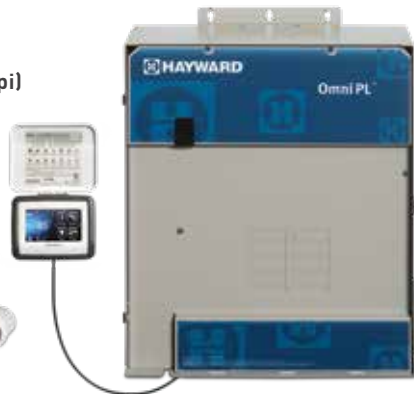

External touchscreen display with 15-ft cord for flexible installation and access

Écran tactile externe avec un cordon de 4,5 m (15 pi) pour une installation et un accès flexibles

Compatible with all OmniLogic remotes

Compatible avec toutes les télécommandes OmniLogic

OmniLogic Wireless Remote OmniLogic Wall-Mount Remote OmniLogic Spaside Remote

Scalable modular relay system comes with 4 relays but can be easily upgraded to 6 or 8